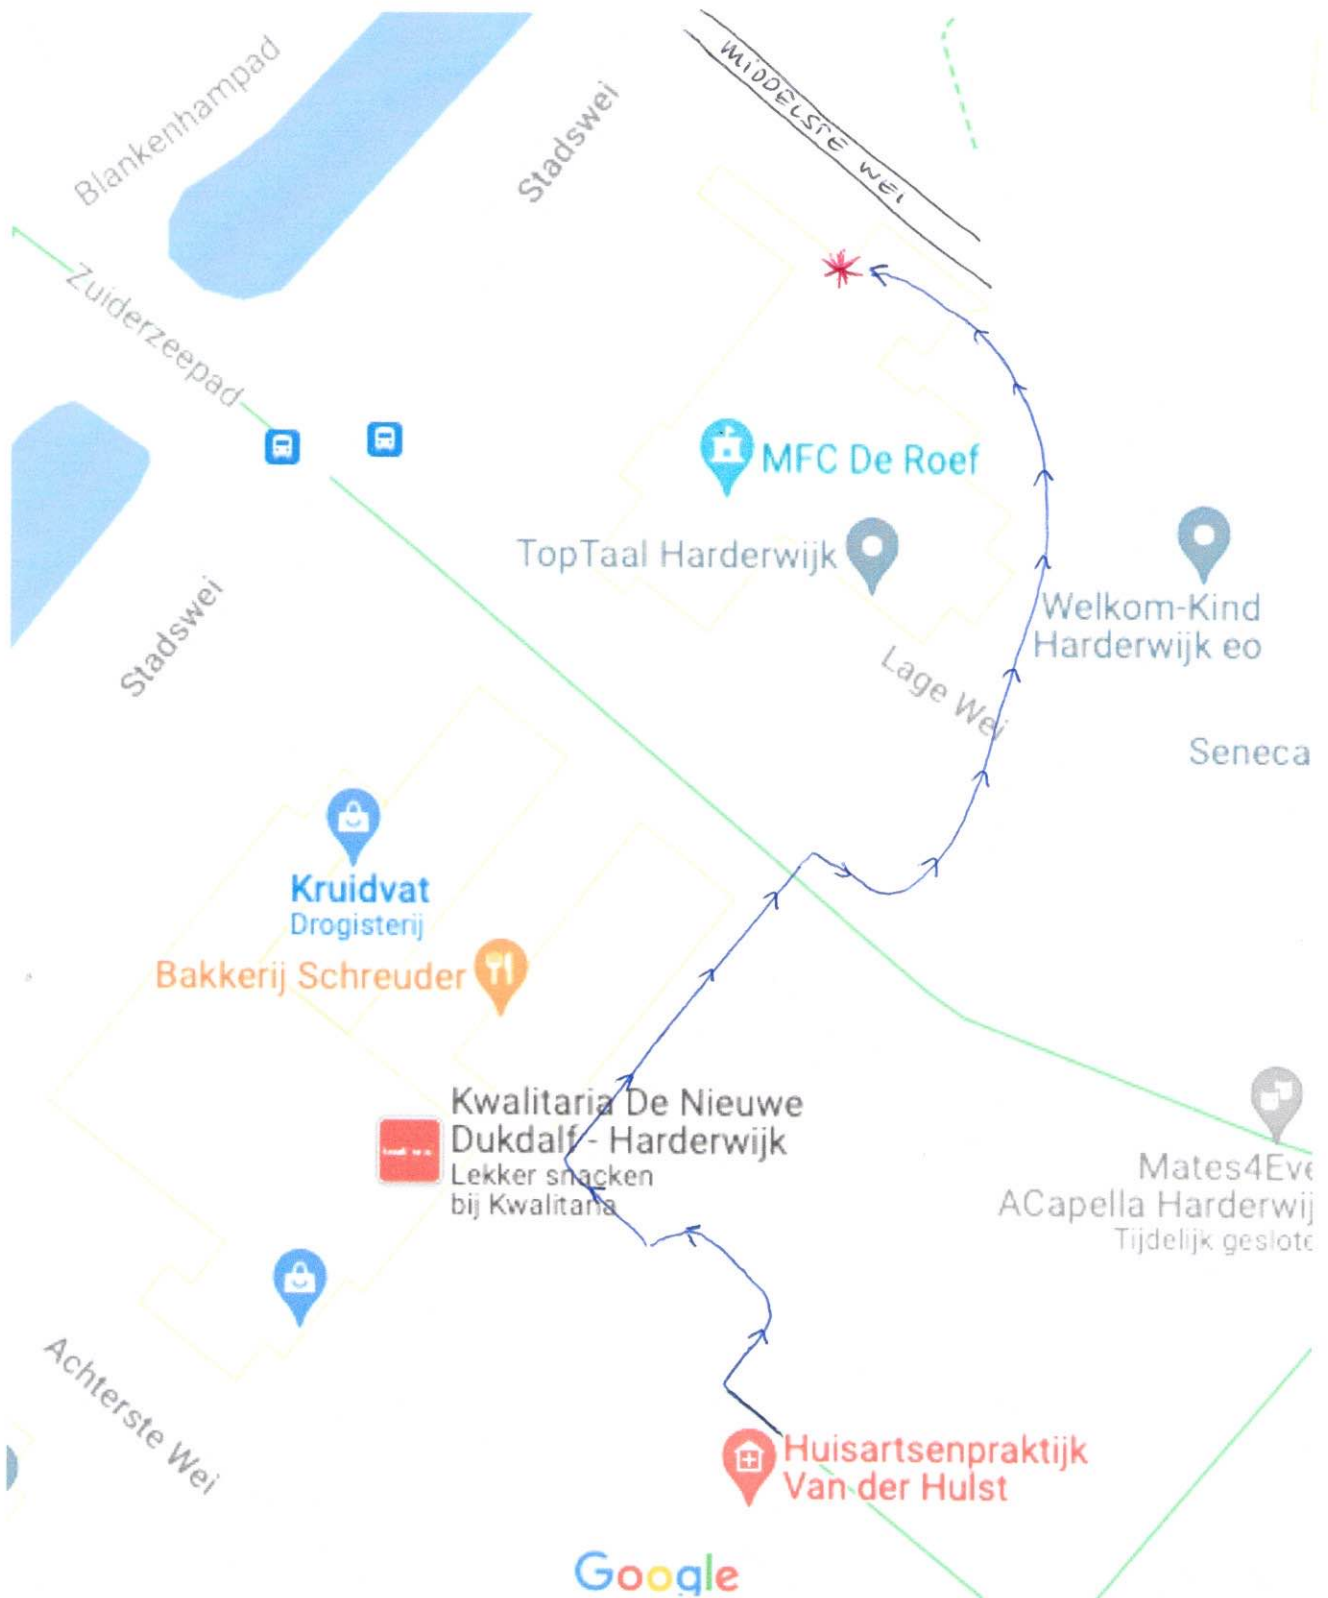

Psycho Praktijk Harderwijk is verhuist naar  
MFC De Roef, Middelste Wei 2-4 (\*)

Looproute Lage Wei 10 → Middelste Wei 2-4  
ca. 2 minuten